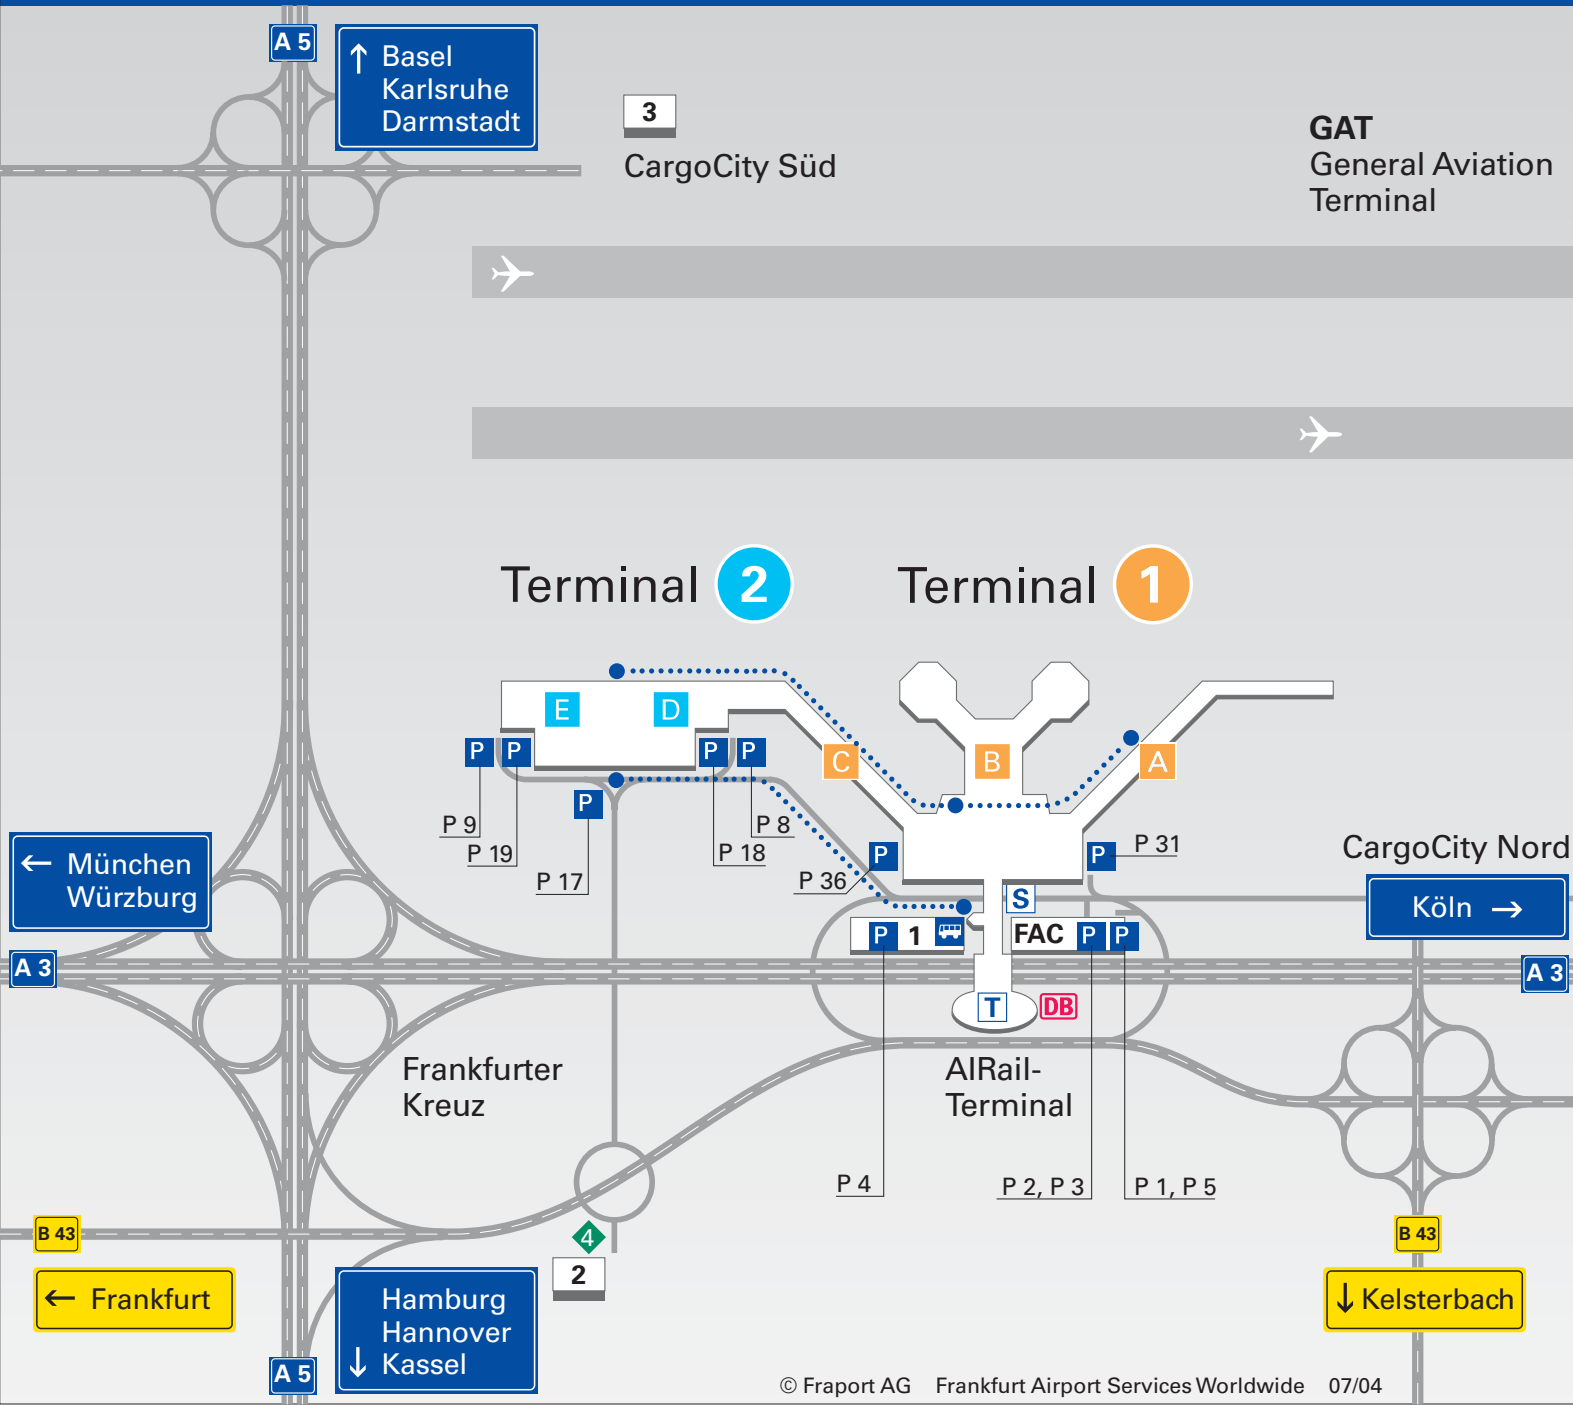

Flughafen Frankfurt Main Frankfurt Airport

- A 3** Autobahn
Highway
- B 43** Bundesstrasse
Federal Route
- Pendelverkehr
Shuttle
- Busbahnhof
Bus terminal
- S** Regionalbahnhof
Regional trains
- T** Fernbahnhof
Long-distance trains
- P** **Parken**
Parking

- P 1, P 4, P 5 Tiefgarage Terminal 1,
Frauenparkplätze
*Underground Parking Terminal 1,
Special Parking Area for Women*
- P 2, P 3 Parkhaus Terminal 1,
Parking Garage Terminal 1
- P 31, P 8 Parkplätze für Behinderte,
Mietwagenzufahrt
*Parking for Disabled,
Rental Car Return*
- P 9 Tiefgarage Terminal 2,
Underground Parking Terminal 2
- P 17 Busparkplatz
Bus parking
- P 18, P 19 Kurzzeit-Parkplatz
Short-term parking
- P 36 Parkplatz für Busse
und überhohe PKW
*Parking for busses
and oversized vehicles*
- FAC** Frankfurt
Airport Center
- 1** Sheraton Hotel
- 2** Steigenberger Airporthotel
- 3** InterCityHotel
Frankfurt Airport
- 4** Tankstelle
Filling station